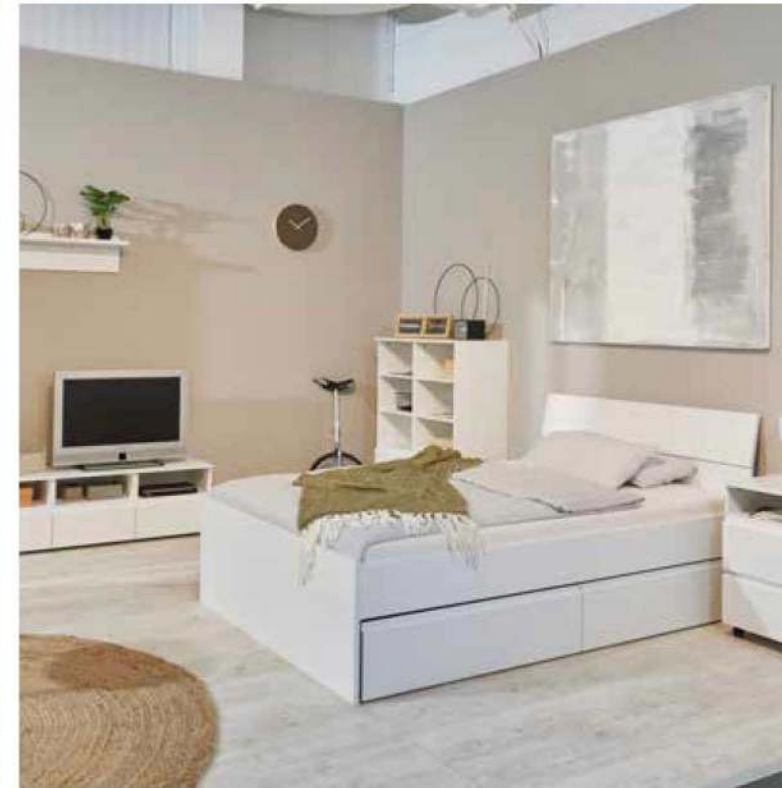

Job

29.11.2023 - bis auf Widerruf

gültig ab 29.11.2023

Job

BLUE

Front/Korpus	Modell-Nr.
alpinweiß	AG504

alpinweiß

Schubkästen mit Griffprofil.