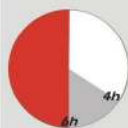

### Eigenschaften

- Wippmechanik mit Härtegradeinstellung zur Einstellung des Wipps. Verhaltens.

- Zusätzliche Rückenunterstützung

- Armlehnen für die angenehme Sitzposition, schwarz

- Bis zu 6 Stunden sitzen am Tag
- Belastbarkeit bis zu 110 kg
- Einsetzbar in jedem Heimbüro (Keine gewerbliche Nutzung)