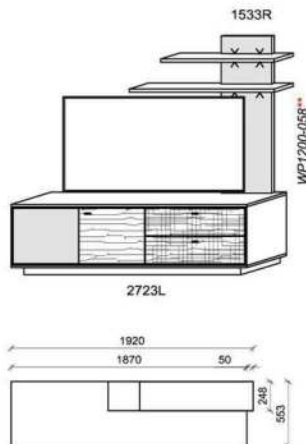

Kombination K008

spiegelseitig zur Abbildung: K908

B: 260
H: 204
T: 55,3
Watt: 29

Stck	Bezeichnung	Bestellnr.	Pr.1
1x	Standelement	6299L	
1x	TV-Unterteil	2723R	
1x	Wandpaneel	1533R	
		K008	Σ

spiegelseitig zur Abbildung: K908

Kombination K009

spiegelseitig zur Abbildung: K909

B: 192
H: 195
T: 55,3
Watt: 5,8

Stck	Bezeichnung	Bestellnr.	Pr.1
1x	TV-Unterteil	2723L	
1x	Wandpaneel	1533R	
		K009	Σ

spiegelseitig zur Abbildung: K909

Empfohlenes Beleuchtungspaket: