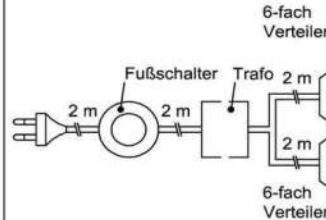

Trafo-Set 60 Watt

1x Fußschalter
1x Trafo 60 Watt
2x 6-fach Verteiler