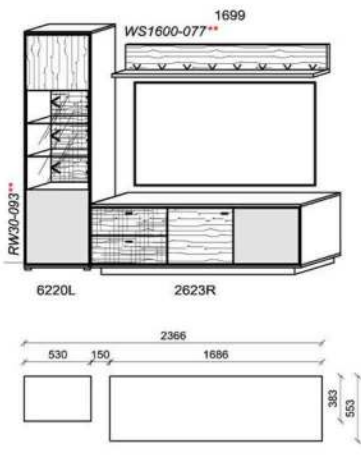

Kombination K005

spiegelseitig zur Abbildung: K905

Stck	Bezeichnung	Bestellnr.	Pr.1
1x	Standelement	6220L	
1x	TV-Unterteil	2623R	
1x	Wandboard	1699	
		K005	Σ

spiegelseitig zur Abbildung: K905

Empfohlenes Beleuchtungspaket:

1x	Rückwandbeleuchtung	RW30-093	
1x	Wandboardbeleuchtung	WS1600-077	
1x	Trafo-Set	TRA30	
1x	Fernsteuerung	FS4	

Optionales Zubehör:

1x	Kabeldurchführung	KD2004