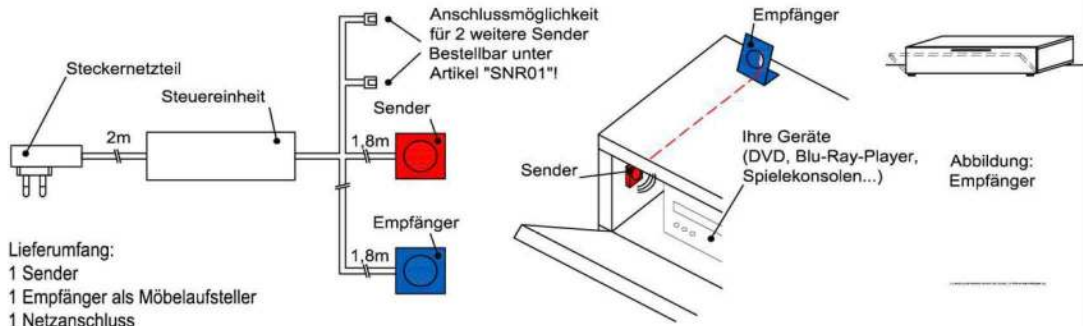

IR- Repeater (Funkübertragungs-Set)

Der Infrarot-Repeater ermöglicht Ihnen bei geschlossener Möbelklappe die dahinter stehenden Geräte anzusteuern.

Funktion:
Das Infrarot-Signal Ihrer Fernbedienung wird vom Empfänger aufgenommen und über den Sender in das jeweilige Möbelfach an Ihre Geräte weitergeleitet.

Anwendung:
Signalweiterleitung für Fernseher, Hifi-Anlagen, Spielekonsolen, DVD- & Blu-Ray-Player!

Lieferumfang:
1 Sender
1 Empfänger als Möbelaufsteller
1 Netzanschluss

Best.Nr.:

IR01

Pr.1:

IR- Repeater Zusatzsender

1 Sender

Zusatzsender für die Signalübertragung in weiteren Multimediafächern!

Best.Nr.:

SNR01

Pr.1:

Schubkasten Einteilungsset

1 paar Glasteiler für 3 Fächer

Hinweis:
Glasteiler in der Schubkastenbreite variabel einbaubar

Bestellhinweis
Bitte betreffende Type und Schub angeben!

Best.Nr.:

SE02

Pr.1:

Couchtische

- Holztischplatte
- Fuss mit Graniteinlage

B: 120
T: 70
H: 48

B: 80
T: 80
H: 48

Best.Nr.:

CT120

CT080

Pr.1:

Esszimmertisch

- Holztischplatte FEST
- Fuss mit Graniteinlage

B: 200
T: 95
H: 76

B: 180
T: 95
H: 76

B: 160
T: 95
H: 76

- Holztischplatte AUSZIEHBAR
- Fuss Graniteinlage

B: 200 - 280
T: 95
H: 76

B: 180 - 260
T: 95
H: 76

B: 160 - 240
T: 95
H: 76

Best.Nr.:

TF200

TF180

TF160

TA2028

TA1826

TA1624

Pr.1: