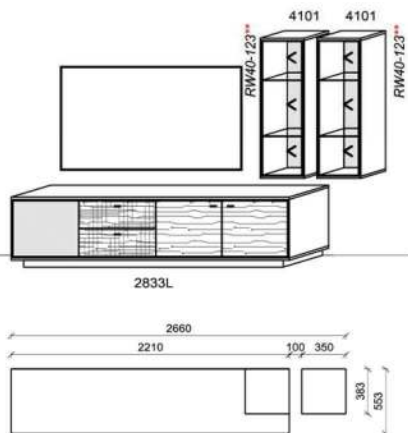

Optionales Zubehör:

1x	Kabeldurchführung	KD2004	
----	-------------------	--------	--

B: 284
H: 196
T: 55,3
Watt: 26,2

Kombination K002

spiegelseitig zur Abbildung: K902

Stck	Bezeichnung	Bestellnr.	Pr.1
1x	TV-Unterteil	2833L	/
2x	Hängeelement	4101	