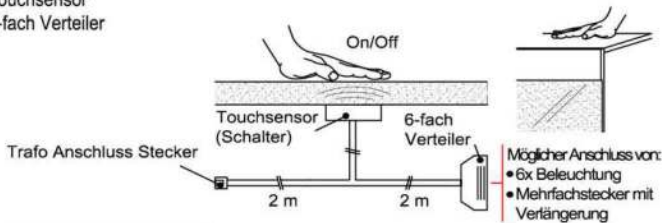

Touchsensor-Set (Lichtschaltung)

Verdeckter Lichtschalter für komfortables Schalten durch Berühren der Korpusoberfläche!

1x Touchsensor
1x 6-fach Verteiler

Bestellhinweis
Belastbar bis max. 30 Watt!
Anschluss von max. 1 Trafo!

Best.Nr.: TSS01
Pr.1:

Fernsteuerungs-Set (Lichtschaltung)

1x Fernsteuerung (4 Kanal)
1x Steuereinheit für max 1 Trafo

Warnhinweis:
Belastbar bis max. 60 Watt!