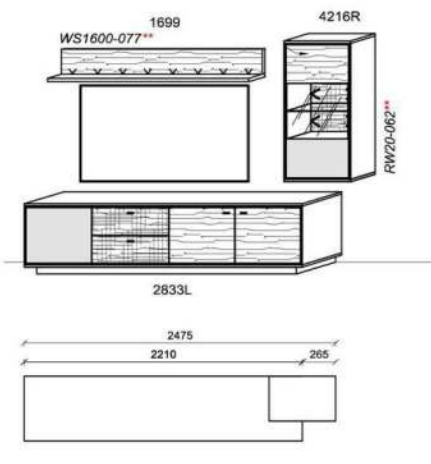

Kombination K006

spiegelseitig zur Abbildung: K906

Stck	Bezeichnung	Bestellnr.	Pr.1
1x	TV-Unterteil	2833L	
1x	Hängeelement	4216R	
1x	Wandboard	1699	
		K006	Σ

spiegelseitig zur Abbildung: K906

Empfohlenes Beleuchtungspaket:

1x	Rückwandbeleuchtung	RW20-062	
1x	Wandboardbeleuchtung	WS1600-077	
1x	Trafo-Set	TRA15	
1x	Fernsteuerung	FS4	

Optionales Zubehör:

1x	Kabeldurchführung	KD2004