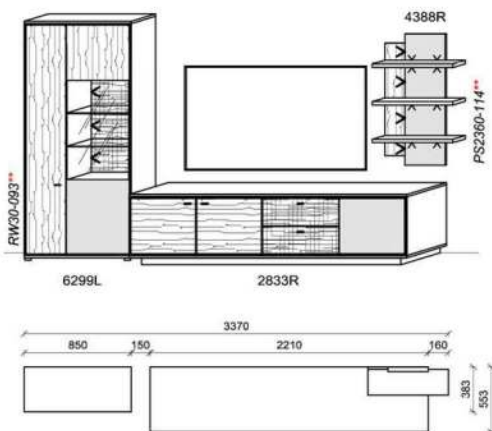

Optionales Zubehör:

1x	Kabeldurchführung	KD2004	
----	-------------------	--------	--

B: 284
H: 196
T: 55,3
Watt: 26,2

Kombination K002

spiegelseitig zur Abbildung: K902

Stck	Bezeichnung	Bestellnr.	Pr.1
1x	TV-Unterteil	2833L	/
2x	Hängeelement	4101	

B: 266
H: 192
T: 55,3
Watt: 24,6

Kombination K003

spiegelseitig zur Abbildung: K903

Stck	Bezeichnung	Bestellnr.	Pr.1
1x	Standelement	6299L	/
1x	TV-Unterteil	2833R	
1x	Wandpaneel	4388R	

K003 VZ:

spiegelseitig zur Abbildung: K903