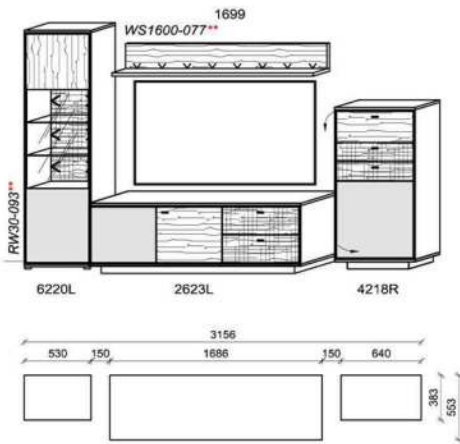

B: 337
H: 204
T: 55,3
Watt: 20,7

Korpus: Salzkammergut Alteiche natur gebürstet

Hinweis

-  = Kristallgranit
-  = Front Spalholz
- ** = empfohlene Beleuchtung

Kombination K004

spiegelseitig zur Abbildung: K904