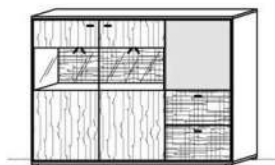

Highboard

3 Türen
2 Schübe

B: 160
T: 38,3
H: 128

Best.Nr.: 5635

Pr.1:

Fachbeleuchtung: FA1100-048 4,8 W

= Summe 4,8 W

Beleuchtung ohne Trafo. Bitte wählen Sie den passenden Trafo unter Beachtung der Wattleistung in der Zubehörliste aus!
Optional stehen Ihnen weitere Ausstattungsmöglichkeiten in der Zubehörliste zur Verfügung!