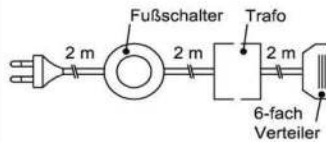

Trafo-Set 30 Watt

1x Fußschalter
1x Trafo 30 Watt
1x 6-fach Verteiler

Best.Nr.: TRA30
Pr.: