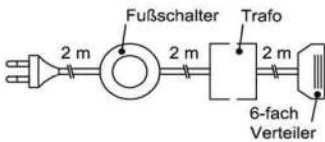

Trafo-Set 15 Watt

1x Fußschalter
1x Trafo 15 Watt
1x 6-fach Verteiler

Best.Nr.: TRA15
Pr.: