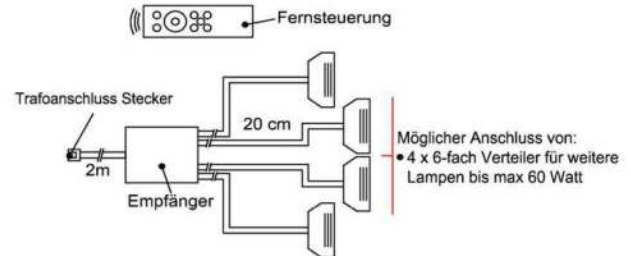

Best.Nr.: FS4
Pr.1:

Kabeldurchführung

1x Kabeldurchführung für Holzböden
Durchlassbohrung auf Abdeckplatte hinten mittig!

B: 20,7cm | T: 4,5cm

Bestellhinweis
Bitte TV-Unterteil Type angeben!

Best.Nr.: KD2004
Pr.1:

Schubkasten Vollauszug

1x Schub Vollauszug für uneingeschränkte
Zugriffsmöglichkeit

Bestellhinweis
Bitte betreffende Type und
Schub angeben!

Best.Nr.: SKV01
Pr.1:

TV Glasaufsatz

Glas wahlweise in Schiefergrau oder
Terra getönt.

B: 65 cm
T: 40 cm
H: 12 cm

Glasfarbe
Schiefergrau

Best.Nr.: 0199
Pr.1:

Glasfarbe
Terra getönt

0188

Besteckeinsatz

1x Besteckeinsatz für Sideboardschubkasten

Wahlweise in zwei Größen:

B: 40,9 cm
T: 30,9 cm
H: 5,0 cm

Best.Nr.: BE409
Pr.1:

B: 30,9 cm
T: 30,9 cm
H: 5,0 cm

BE309