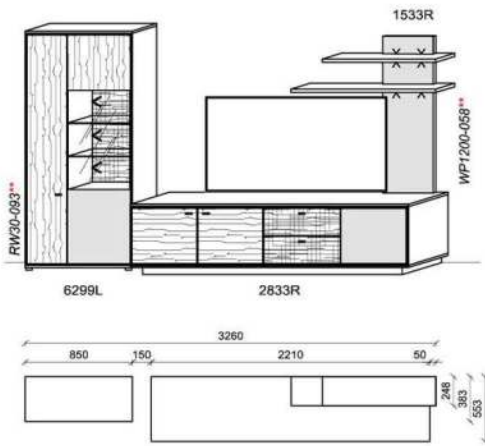

Korpus: Salzkammergut Alteiche natur gebürstet

Hinweis

- = Kristallgranit
- = Front Spalholz
- ** = empfohlene Beleuchtung

Kombination K007

spiegelseitig zur Abbildung: K907

B: 326
H: 204
T: 55,3
Watt: 15,1

Stck	Bezeichnung	Bestellnr.	Pr.1
1x	Standelement	6299L	
1x	TV-Unterteil	2833R	
1x	Wandpaneel	1533R	
		K007	Σ

spiegelseitig zur Abbildung: K907

Empfohlenes Beleuchtungspaket:

1x	Rückwandbeleuchtung	RW30-093	
1x	Panelbeleuchtung	WP1200-058	
1x	Trafo-Set	TRA30	
1x	Fernsteuerung	FS4	

Optionales Zubehör:

1x	Kabeldurchführung	KD2004