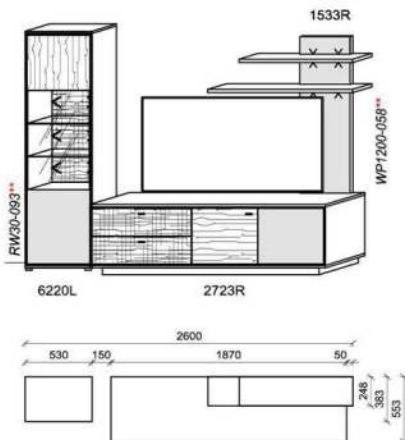

Kombination K008

spiegelseitig zur Abbildung: K908

B: 260
H: 204
T: 55,3
Watt: 29

Stck	Bezeichnung	Bestellnr.	Pr.1
1x	Standelement	6299L	
1x	TV-Unterteil	2723R	
1x	Wandpaneel	1533R	
		K008	Σ

spiegelseitig zur Abbildung: K908