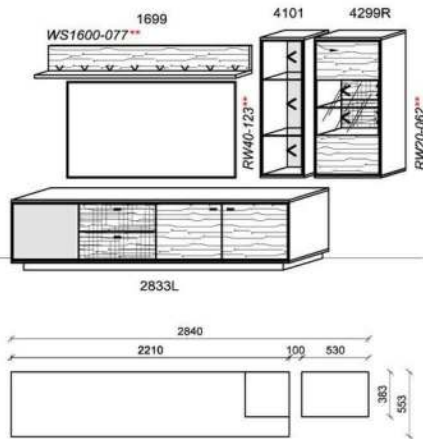

Korpus: Salzkammergut Alteiche natur gebürstet

Hinweis

- = Kristallgranit
- = Front Spalholz
- ****** = empfohlene Beleuchtung

Kombination K091

spiegelseitig zur Abbildung: K991

Stck	Bezeichnung	Bestellnr.	Pr.1
1x	TV-Unterteil	2833L	/
1x	Hängeelement	4299R	
1x	Hängeregal	4101	
1x	Wandboard	1699	

K091 VZ:

spiegelseitig zur Abbildung: K991

Empfohlenes Beleuchtungspaket:

1x	Rückwandbeleuchtung	RW20-062	
1x	Rückwandbeleuchtung	RW40-123	
1x	Wandboardbeleuchtung	WS1600-077	
1x	Trafo-Set	TRA30	
1x	Fernsteuerung	FS4	

Optionales Zubehör:

1x	Kabeldurchführung	KD2004	

B: 284
H: 196
T: 55,3
Watt: 26,2