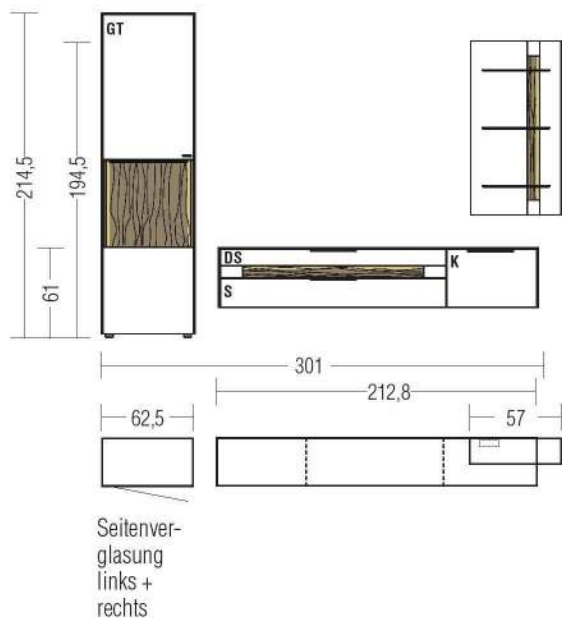

S = Schubkasten
K = Klappe
T = Tür

DS = Doppelschubkasten
GT = Tür mit Glas

Klappenelemente mit 1 Boden und Kabeldurchlass $\varnothing$ 6 cm in der Rückwand

= Korpus / Frontausführung
 = Absetzung

Ansicht	Bestell-Nr.	Warenbeschreibung

- B:ca.308 cm H:214,5 cm T:42,4 cm
- **9758** Abbildung 7185; 75304; 75651
- **97581** spiegelbildlich 7565; 75303; 7186
- **gegen Aufpreis:**
- **025732** LED Rückwandbel.
- **025755** LED Einsatzbel. Schubkasten 150
- **701952** LED Einsatzbel. Hängeelem. 120
- **700403** Kabelschacht Position s. Draufsicht