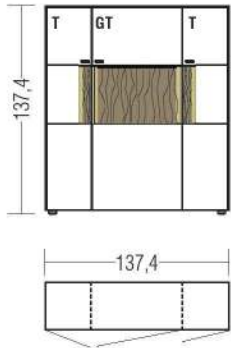

Einrichtungsvorschläge

Tiefe Lowboard 42,4 cm

Linee Living

S = Schubkasten
K = Klappe
T = Tür

DS = Doppelschubkasten
GT = Tür mit Glas

 = Korpus / Frontausführung
= Absetzung

Ansicht	Bestell-Nr.	Warenbeschreibung
---------	-------------	-------------------

B:122,6 cm H:137,7 cm T:42,4 cm

7290 Abbildung

gegen Aufpreis:

025734 2x LED Rückwand- und 2x Ein-
satzbeleuchtung

78152 Kufe Höhe 15 cm

B:182,8 cm H:93,3 cm T:42,4 cm

9754 Abbildung
7431; 78152

gegen Aufpreis: