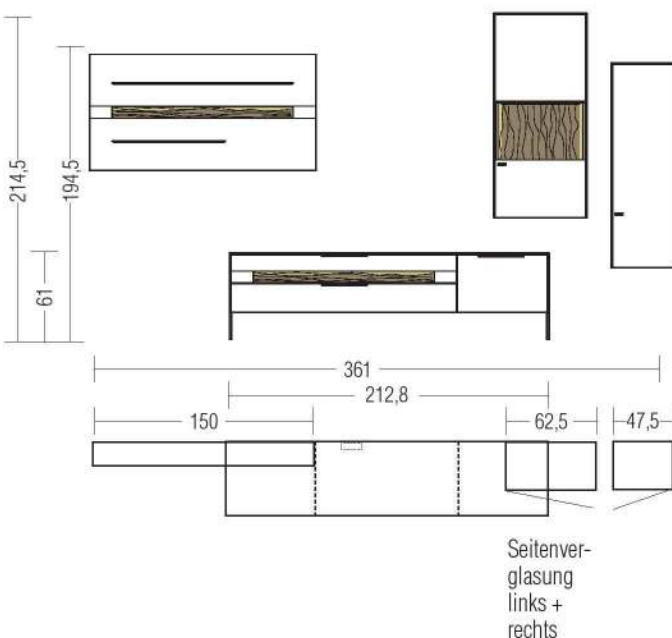

B:122,6 cm H:137,7 cm T:42,4 cm

7290 Abbildung

gegen Aufpreis:

025734 2x LED Rückwand- und 2x Ein-
satzbeleuchtung

78152 Kufe Höhe 15 cm

B:182,8 cm H:93,3 cm T:42,4 cm

9754 Abbildung
7431; 78152

gegen Aufpreis:

	<p>B:ca.339 cm H:ca.194 cm T:52 cm</p> <p>9860 Abbildung 7565; 78162; 73307; 7215</p> <p>98601 spiegelbildlich 7216; 78162; 73305; 75651</p> <p>gegen Aufpreis:</p> <p>701952 LED Einsatzbel. Hängeelem. 120</p> <p>025755 LED Einsatzbel. Schubkasten 150</p> <p>025733 2x LED Rückwand- und 1x Einsatzbeleuchtung</p> <p>700403 Kabelschacht Position s. Draufsicht</p>
---	--

S = Schubkasten
K = Klappe
T = Tür

DS = Doppelschubkasten
GT = Tür mit Glas

 = Korpus / Frontausführung
= Absetzung

Ansicht	Bestell-Nr.	Warenbeschreibung
---------	-------------	-------------------

B:ca.347 cm H:214,5 cm T:52 cm

9856 Abbildung
7251; 73905; 7548

98561 spiegelbildlich
7548; 73905; 7250

gegen Aufpreis:

- 025733** 2x LED Rückwand- und 1x Ein-
satzbeleuchtung
- 025752** LED Einsatzbel. Schubkasten 120
- 701953** LED Einsatzbel. Hängeelem. 180
- 78163** Kufe Höhe 15 cm
- 700403** Kabelschacht Position s. Drauf-
sicht