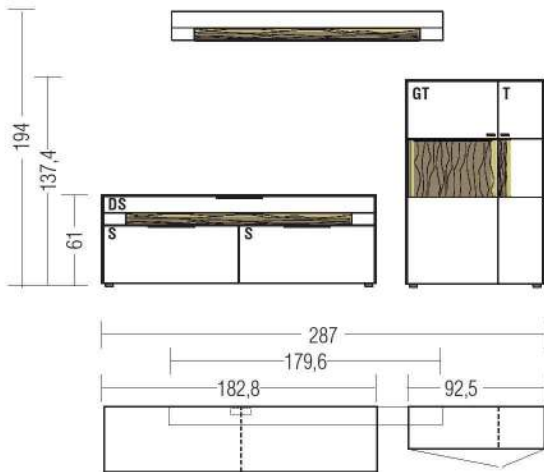

B:122,6 cm H:137,7 cm T:42,4 cm

7290 Abbildung

gegen Aufpreis:

025734 2x LED Rückwand- und 2x Ein-
satzbeleuchtung

78152 Kufe Höhe 15 cm

B:182,8 cm H:93,3 cm T:42,4 cm

9754 Abbildung
7431; 78152

gegen Aufpreis:

S = Schubkasten
K = Klappe
T = Tür

DS = Doppelschubkasten
GT = Tür mit Glas

 = Korpus / Frontausführung
 = Absetzung

Ansicht	Bestell-Nr.	Warenbeschreibung
		B:ca.190 cm H:ca.194 cm T:52 cm
	9850	Abbildung 7565; 73715
	98501	spiegelbildlich 73715; 75651
	gegen Aufpreis:	
	701952	LED Einsatzbel. Hängeelem. 120
	025753	LED Einsatzbel. Schubkasten 180
	78161	Kufe Höhe 15 cm
	700403	Kabelschacht Position s. Draufsicht

		B:ca.257 cm H:ca.194 cm T:52 cm
	9858	Abbildung 78161; 73715; 7565
	98581	spiegelbildlich 75651; 78161; 73715
	gegen Aufpreis:	
	025753	LED Einsatzbel. Schubkasten 180
	701952	LED Einsatzbel. Hängeelem. 120
	700403	Kabelschacht Position s. Draufsicht

S = Schubkasten
K = Klappe
T = Tür

DS = Doppelschubkasten
GT = Tür mit Glas

 = Korpus / Frontausführung
= Absetzung

Ansicht	Bestell-Nr.	Warenbeschreibung
---------	-------------	-------------------

B:ca.287 cm H:ca.194 cm T:52 cm