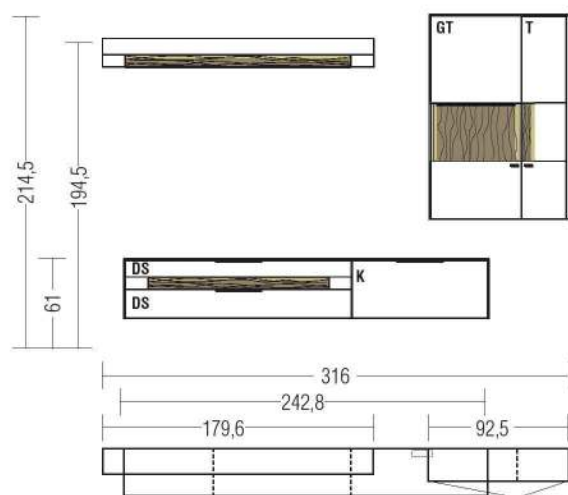

B:122,6 cm H:137,7 cm T:42,4 cm

7290 Abbildung

gegen Aufpreis:

025734 2x LED Rückwand- und 2x Ein-
satzbeleuchtung

78152 Kufe Höhe 15 cm

B:182,8 cm H:93,3 cm T:42,4 cm

9754 Abbildung
7431; 78152

gegen Aufpreis:

025753 LED Einsatzbel. Schubkasten 180

B:ca.212 cm H:137,7 cm T:42,4 cm

9752 Abbildung
7154; 7154; 7155

gegen Aufpreis:

3x 025732 LED Rückwandbel.

3x 78150 Kufe Höhe 15 cm

Seitenverglasung links + rechts

B:182,8 cm H:137,7 cm T:42,4 cm

= Korpus / Frontausführung
= Absetzung

Ansicht	Bestell-Nr.	Warenbeschreibung
	9762	B:182,8 cm H:137,7 cm T:42,4 cm Abbildung
		gegen Aufpreis:
	025732	LED Rückwandbel.
	78152	Kufe Höhe 15 cm
	9764	B:182,8 cm H:137,7 cm T:42,4 cm Abbildung
		gegen Aufpreis:
	025744	4x LED Rückwandbel.
	78152	Kufe Höhe 15 cm
	9766	B:182,8 cm H:137,7 cm T:42,4 cm Abbildung
		gegen Aufpreis:
	025746	6x LED Rückwandbel.
	78152	Kufe Höhe 15 cm
	9756	B:ca.301 cm H:ca.213 cm T:42,4 cm Abbildung 75414; 7548; 7506
	97561	spiegelbildlich 7505; 7548; 75414
		gegen Aufpreis:
	025752	LED Einsatzbel. Schubkasten 120
	701953	LED Einsatzbel. Hängeelem. 180
	025732	LED Rückwandbel.

- B:ca.308 cm H:214,5 cm T:42,4 cm
- 9758** Abbildung 7185; 75304; 75651
- 97581** spiegelbildlich 7565; 75303; 7186
- gegen Aufpreis:**
- 025732** LED Rückwandbel.
- 025755** LED Einsatzbel. Schubkasten 150
- 701952** LED Einsatzbel. Hängeelem. 120
- 700403** Kabelschacht Position s. Draufsicht