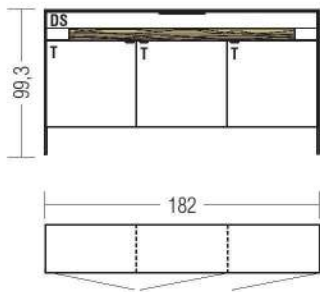

Einrichtungsvorschläge

Tiefe Lowboard 42,4 cm

Linee Living

S = Schubkasten
K = Klappe
T = Tür

DS = Doppelschubkasten
GT = Tür mit Glas

 = Korpus / Frontausführung
= Absetzung

Ansicht	Bestell-Nr.	Warenbeschreibung
---------	-------------	-------------------

B:122,6 cm H:137,7 cm T:42,4 cm

7290 Abbildung

gegen Aufpreis:

025734 2x LED Rückwand- und 2x Ein-
satzbeleuchtung

78152 Kufe Höhe 15 cm

B:182,8 cm H:93,3 cm T:42,4 cm

9754 Abbildung
7431; 78152

gegen Aufpreis:

025753 LED Einsatzbel. Schubkasten 180

B:ca.212 cm H:137,7 cm T:42,4 cm

9752 Abbildung
7154; 7154; 7155

gegen Aufpreis:

3x 025732 LED Rückwandbel.

3x 78150 Kufe Höhe 15 cm

Seitenverglasung links + rechts

B:182,8 cm H:137,7 cm T:42,4 cm