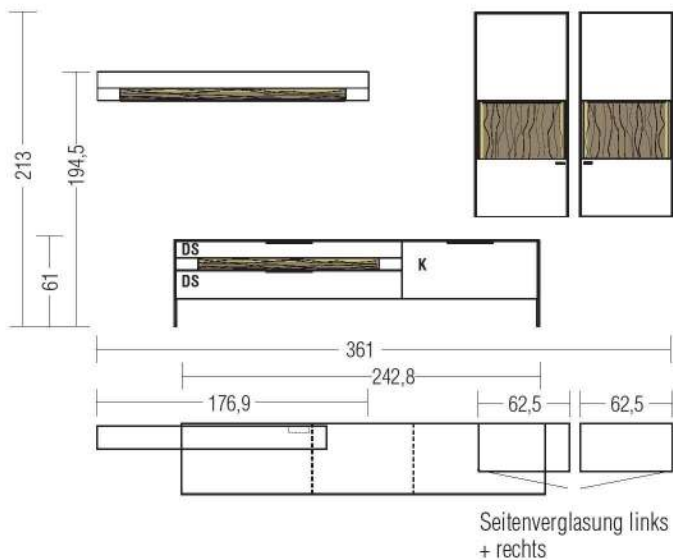

B:122,6 cm H:137,7 cm T:42,4 cm

7290 Abbildung

gegen Aufpreis:

025734 2x LED Rückwand- und 2x Ein-
satzbeleuchtung

78152 Kufe Höhe 15 cm

B:182,8 cm H:93,3 cm T:42,4 cm

9754 Abbildung
7431; 78152

gegen Aufpreis:

= Korpus / Frontausführung
= Absetzung

Ansicht	Bestell-Nr.	Warenbeschreibung
	9762	B:182,8 cm H:137,7 cm T:42,4 cm Abbildung
		gegen Aufpreis:
	025732	LED Rückwandbel.
	78152	Kufe Höhe 15 cm
	9764	B:182,8 cm H:137,7 cm T:42,4 cm Abbildung
		gegen Aufpreis:
	025744	4x LED Rückwandbel.
	78152	Kufe Höhe 15 cm
	9766	B:182,8 cm H:137,7 cm T:42,4 cm Abbildung
		gegen Aufpreis:
	025746	6x LED Rückwandbel.
	78152	Kufe Höhe 15 cm
	9756	B:ca.301 cm H:ca.213 cm T:42,4 cm Abbildung 75414; 7548; 7506
	97561	spiegelbildlich 7505; 7548; 75414
		gegen Aufpreis:
	025752	LED Einsatzbel. Schubkasten 120
	701953	LED Einsatzbel. Hängeelem. 180
	025732	LED Rückwandbel.

B:ca.361 cm H:ca.214,5 cm T:52 cm

9854 Abbildung
7566; 73305; 78162; 7506;7502

98541 spiegelbildlich
7501; 7503; 73307; 78162; 75661

gegen Aufpreis:

- 025755** LED Einsatzbel. Schubkasten 150
- 701955** LED Einsatzbel. Hängeelem. 150
- 025732** LED Rückwandbel.
- 700403** Kabelschacht Position s. Drauf-
sicht

S = Schubkasten
K = Klappe
T = Tür

DS = Doppelschubkasten
GT = Tür mit Glas

 = Korpus / Frontausführung
 = Absetzung

Ansicht Bestell-Nr. Warenbeschreibung

B:ca.361 cm H:ca.213 cm T:52 cm

9864 Abbildung
7548; 78162; 73415: 7505; 7506