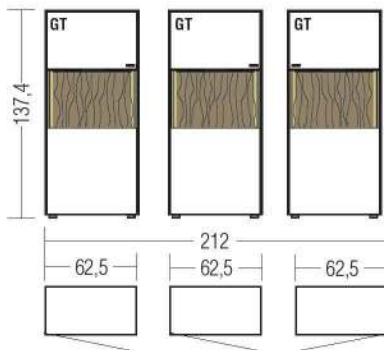

Einrichtungsvorschläge

Tiefe Lowboard 42,4 cm

Linee Living

S = Schubkasten
K = Klappe
T = Tür

DS = Doppelschubkasten
GT = Tür mit Glas

 = Korpus / Frontausführung
= Absetzung

Ansicht	Bestell-Nr.	Warenbeschreibung
---------	-------------	-------------------

B:122,6 cm H:137,7 cm T:42,4 cm

7290 Abbildung

gegen Aufpreis:

025734 2x LED Rückwand- und 2x Ein-
satzbeleuchtung

78152 Kufe Höhe 15 cm

B:182,8 cm H:93,3 cm T:42,4 cm

9754 Abbildung
7431; 78152

gegen Aufpreis:

025753 LED Einsatzbel. Schubkasten 180

B:ca.212 cm H:137,7 cm T:42,4 cm

9752 Abbildung
7154; 7154; 7155

gegen Aufpreis:

3x 025732 LED Rückwandbel.

3x 78150 Kufe Höhe 15 cm

Seitenverglasung links + rechts

B:182,8 cm H:137,7 cm T:42,4 cm

9760 Abbildung

gegen Aufpreis:

78152 Kufe Höhe 15 cm

Einrichtungsvorschläge

Tiefe Lowboard 42,4 cm

Linee Living

S = Schubkasten
K = Klappe
T = Tür

DS = Doppelschubkasten
GT = Tür mit Glas