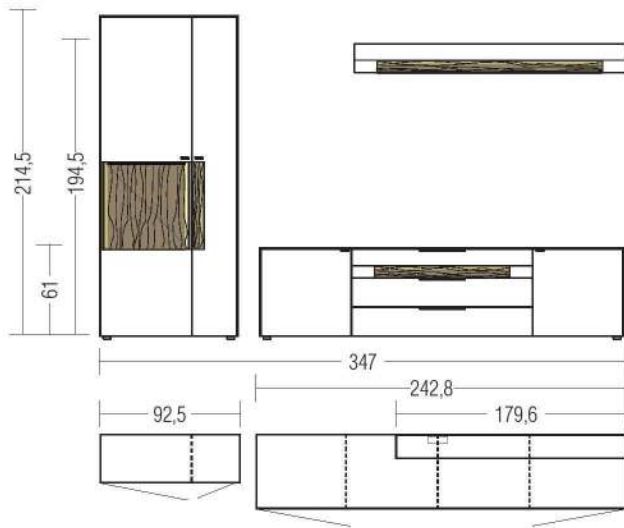

S = Schubkasten
K = Klappe
T = Tür

DS = Doppelschubkasten
GT = Tür mit Glas

= Korpus / Frontausführung
= Absetzung

Ansicht	Bestell-Nr.	Warenbeschreibung

B:ca.347 cm H:214,5 cm T:52 cm

9856 Abbildung
7251; 73905; 7548

98561 spiegelbildlich
7548; 73905; 7250

gegen Aufpreis:

- **025733** 2x LED Rückwand- und 1x Ein-
  satzbeleuchtung
- **025752** LED Einsatzbel. Schubkasten 120
- **701953** LED Einsatzbel. Hängeelem. 180
- **78163** Kufe Höhe 15 cm
- **700403** Kabelschacht Position s. Drauf-
  sicht