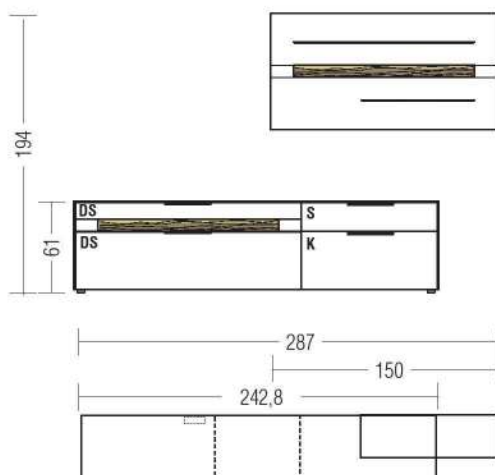

B:122,6 cm H:137,7 cm T:42,4 cm

7290 Abbildung

gegen Aufpreis:

025734 2x LED Rückwand- und 2x Ein-
satzbeleuchtung

78152 Kufe Höhe 15 cm

B:182,8 cm H:93,3 cm T:42,4 cm

9754 Abbildung
7431; 78152

gegen Aufpreis:

= Korpus / Frontausführung
= Absetzung

Ansicht	Bestell-Nr.	Warenbeschreibung
	9762	B:182,8 cm H:137,7 cm T:42,4 cm Abbildung
		gegen Aufpreis:
	025732	LED Rückwandbel.
	78152	Kufe Höhe 15 cm
	9764	B:182,8 cm H:137,7 cm T:42,4 cm Abbildung
		gegen Aufpreis:
	025744	4x LED Rückwandbel.
	78152	Kufe Höhe 15 cm
	9766	B:182,8 cm H:137,7 cm T:42,4 cm Abbildung
		gegen Aufpreis:
	025746	6x LED Rückwandbel.
	78152	Kufe Höhe 15 cm
	9756	B:ca.301 cm H:ca.213 cm T:42,4 cm Abbildung 75414; 7548; 7506
	97561	spiegelbildlich 7505; 7548; 75414
		gegen Aufpreis:
	025752	LED Einsatzbel. Schubkasten 120
	701953	LED Einsatzbel. Hängeelem. 180
	025732	LED Rückwandbel.

S = Schubkasten
K = Klappe
T = Tür

DS = Doppelschubkasten
GT = Tür mit Glas

 = Korpus / Frontausführung
= Absetzung

Ansicht	Bestell-Nr.	Warenbeschreibung
---------	-------------	-------------------

B:ca.287 cm H:ca.194 cm T:52 cm

700403 Kabelschacht Position s. Drauf-
sicht

78161 Kufe Höhe 15 cm

B:ca.287 cm H:ca.194 cm T:52 cm

9866 Abbildung
73935; 75661

98661 spiegelbildlich
7566; 73937

gegen Aufpreis:

025755 LED Einsatzbel. Schubkasten 150