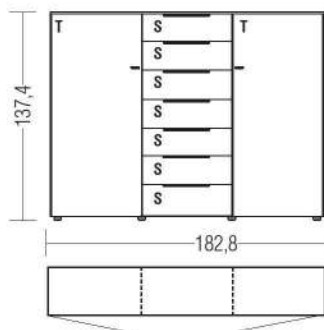

B:122,6 cm H:137,7 cm T:42,4 cm

7290 Abbildung

gegen Aufpreis:

025734 2x LED Rückwand- und 2x Ein-
satzbeleuchtung

78152 Kufe Höhe 15 cm

B:182,8 cm H:93,3 cm T:42,4 cm

9754 Abbildung
7431; 78152

gegen Aufpreis:

025753 LED Einsatzbel. Schubkasten 180

B:ca.212 cm H:137,7 cm T:42,4 cm

9752 Abbildung
7154; 7154; 7155

gegen Aufpreis:

3x 025732 LED Rückwandbel.

3x 78150 Kufe Höhe 15 cm

Seitenverglasung links + rechts

B:182,8 cm H:137,7 cm T:42,4 cm

9760 Abbildung

gegen Aufpreis:

78152 Kufe Höhe 15 cm

Einrichtungsvorschläge

Tiefe Lowboard 42,4 cm

Linee Living

S = Schubkasten
K = Klappe
T = Tür

DS = Doppelschubkasten
GT = Tür mit Glas

= Korpus / Frontausführung
= Absetzung

Ansicht	Bestell-Nr.	Warenbeschreibung
	9762	B:182,8 cm H:137,7 cm T:42,4 cm Abbildung
		gegen Aufpreis:
	025732	LED Rückwandbel.
	78152	Kufe Höhe 15 cm
	9764	B:182,8 cm H:137,7 cm T:42,4 cm Abbildung
		gegen Aufpreis:
	025744	4x LED Rückwandbel.
	78152	Kufe Höhe 15 cm
	9766	B:182,8 cm H:137,7 cm T:42,4 cm Abbildung
		gegen Aufpreis:
	025746	6x LED Rückwandbel.
	78152	Kufe Höhe 15 cm
	9756	B:ca.301 cm H:ca.213 cm T:42,4 cm Abbildung 75414; 7548; 7506
	97561	spiegelbildlich 7505; 7548; 75414
		gegen Aufpreis:
	025752	LED Einsatzbel. Schubkasten 120
	701953	LED Einsatzbel. Hängeelem. 180
	025732	LED Rückwandbel.